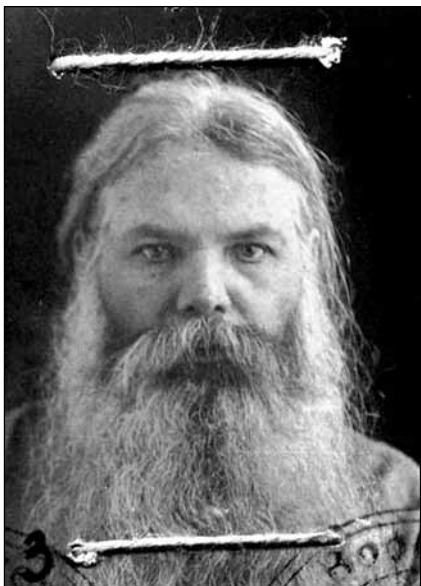

Иеромонах Анувий (Капинус).
Фото из следственного дела 1951 года

Иеромонах Анувий,
в схиме Амвросий

Монах Мелетий (Матвей Щеглов).
Фото из следственного дела 1951 года

Иеромонах Антоний
(Перепелица).
Фото из следственного дела
1945 года

Катакомбный монастырь в Васильево.
В первом ряду: сидит слева инокиня Ксения (Ларионова).
В третьем ряду крайняя справа — инокиня Евникия,
в будущем игуменья Евфросиния

Священник Никита Игнатъев.
Фотография конца 1920-х годов