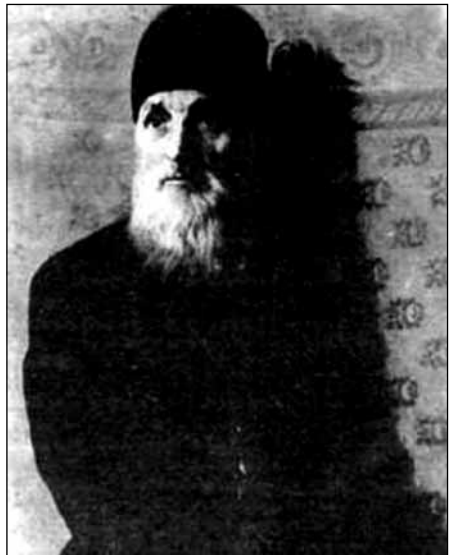

Иеромонах Анувий (Капинус).
Фото из следственного дела 1951 года

Иеромонах Анувий,
в схиме Амвросий

Монах Мелетий (Матвей Щеглов).
Фото из следственного дела 1951 года

Иеромонах Антоний
(Перепелица).
Фото из следственного дела
1945 года

Катакомбный монастырь в Васильево.
В первом ряду: сидит слева инокиня Ксения (Ларионова).
В третьем ряду крайняя справа — инокиня Евникия,
в будущем игуменья Евфросиния

Священник Никита Игнатъев.
Фотография конца 1920-х годов