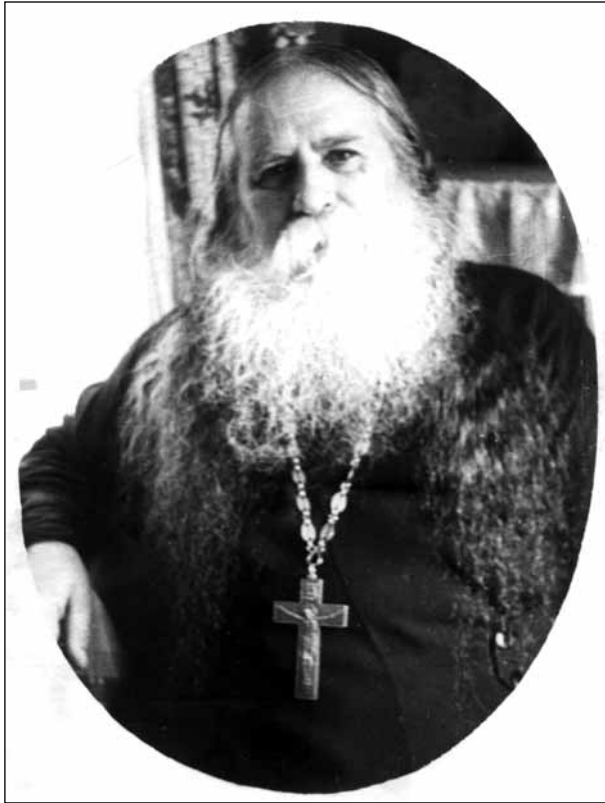

Священник Никита Игнатъев

Священник Никита Игнатъев
в начале 1970-х годов