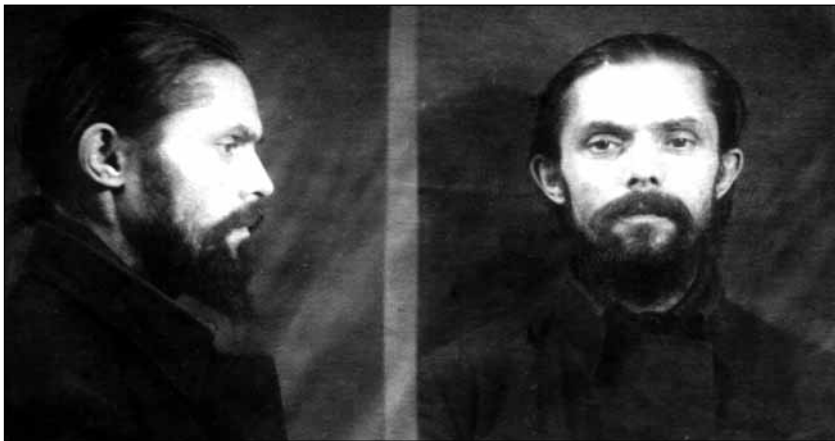

Иеромонах Анувий (Капинус).
Фото из следственного дела 1951 года

Иеромонах Анувий,
в схиме Амвросий

Монах Мелетий (Матвей Щеглов).
Фото из следственного дела 1951 года

Иеромонах Антоний
(Перепелица).
Фото из следственного дела
1945 года

Катакомбный монастырь в Васильево.
В первом ряду: сидит слева инокиня Ксения (Ларионова).
В третьем ряду крайняя справа — инокиня Евникия,
в будущем игуменья Евфросиния

Священник Никита Игнатъев.
Фотография конца 1920-х годов